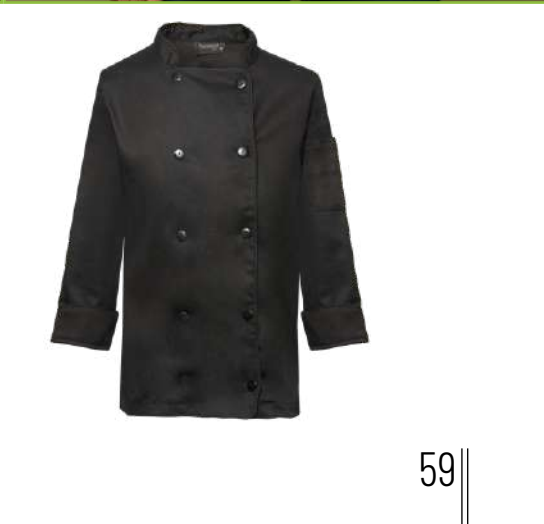

Negro, blanco, rojo

Mandil Larry corto

SKU: M02XXPA

Unisex

Composición:

60% Algodón

40% Poliéster

Tallas: