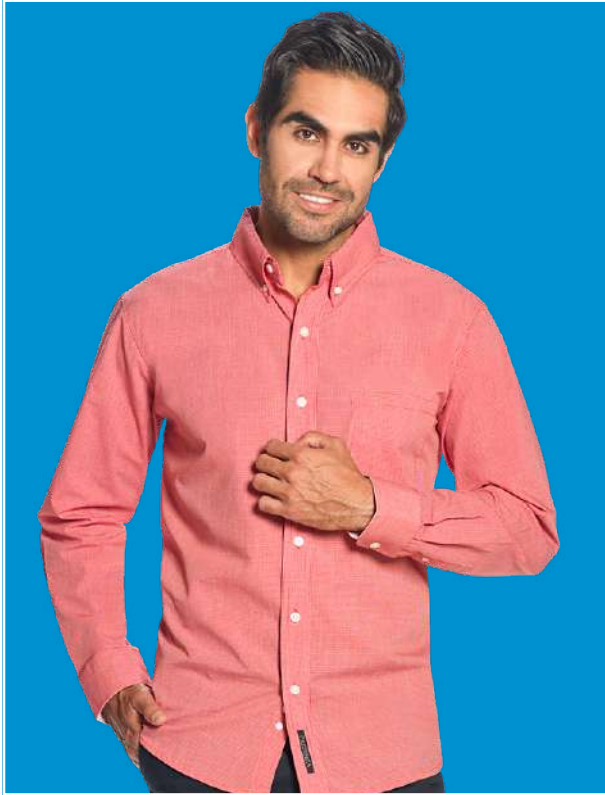

Composición:

60% Algodón

40% Poliéster

Tallas:

XS, S, M, L, XL, 2XL, 3XL

Colores:

Francia y rojo

Mezclilla