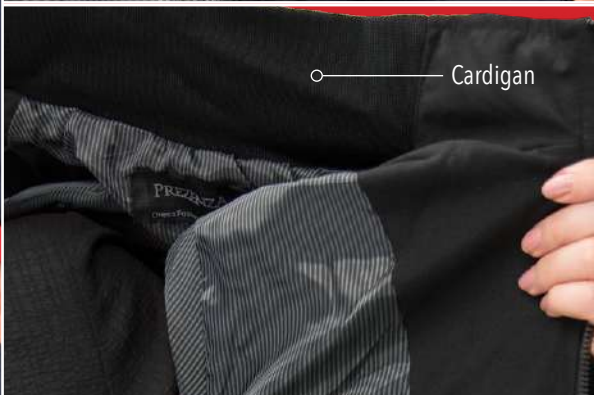

Chaleco Full

SKU: M65XCFULL

Unisex

Composición:
100% Microfibra
con forro preteñido

Tallas:
XS, S, M, L, XL, 2XL, 3XL

Colores:
Negro y marino.