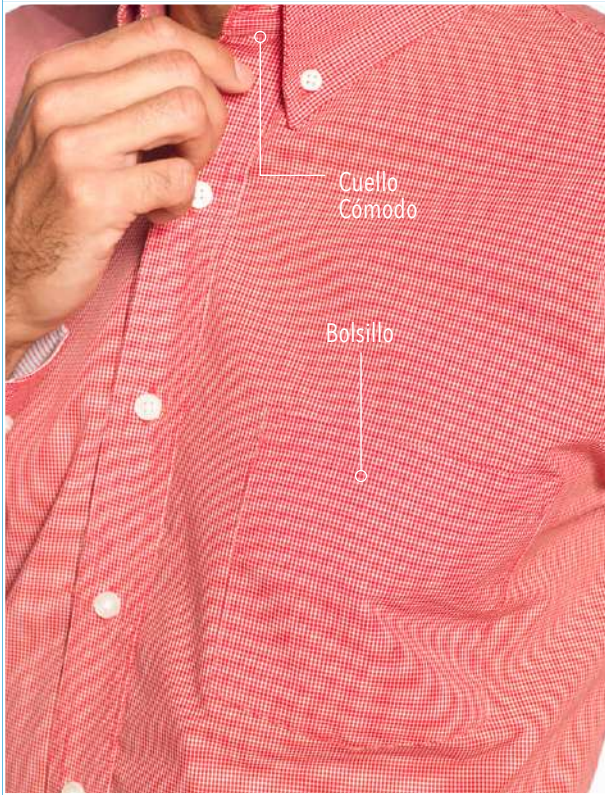

Composición:

60% Algodón

40% Poliéster

Tallas:

XS, S, M, L, XL, 2XL, 3XL

Colores:

Francia y rojo

Mezclilla