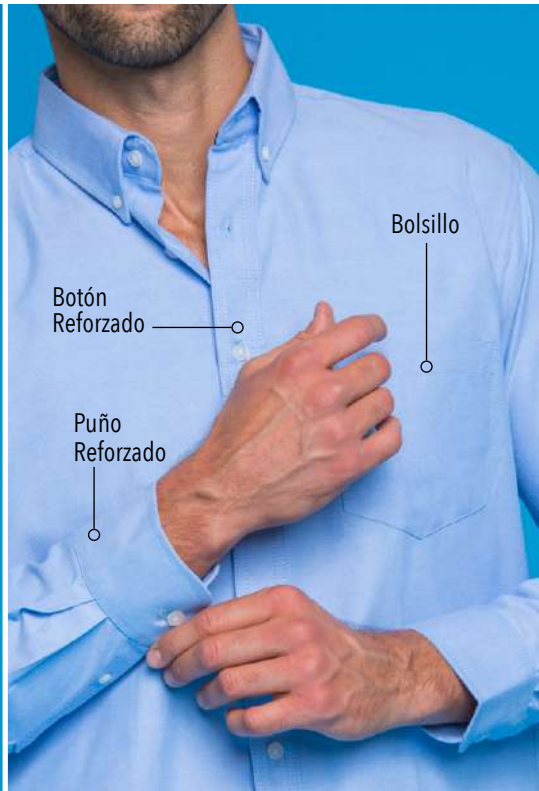

Oxford

SKU: M27CXPA

Dama/Caballero

Composición:

60% Algodón

40% Poliéster

Tallas:

XS, S, M, L, XL, 2XL, 3XL

Colores:

Blanco, azul, gris