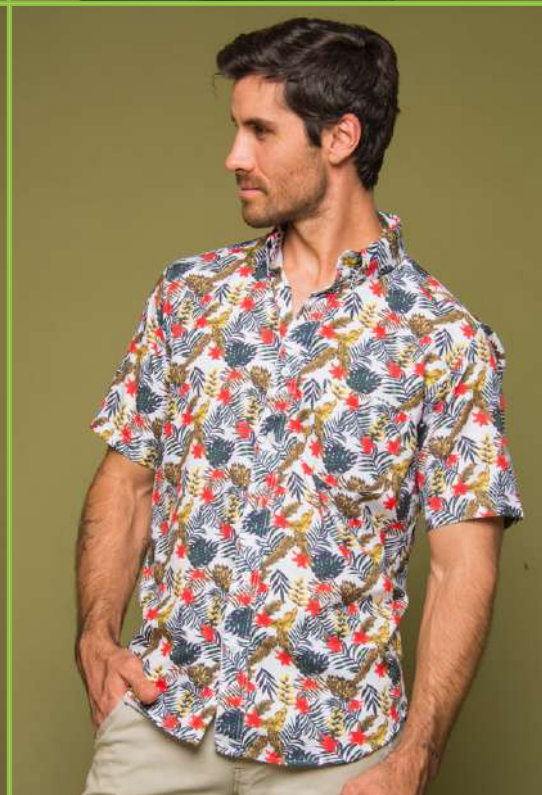

Sublimación Textil

Playeras, Sudaderas,
Camisas, Chamarras,
Rompevientos, Bufas,
Mascadas, Mangas,
Mandiles, etc.

SKU: Muestra Especial
Dama/Caballero o Unisex

Composición:

100% Poliéster

Tallas:

XS, S, M, L, XL, 2XL, 3XL,
UNITALLA

Colores:

Diferentes diseños